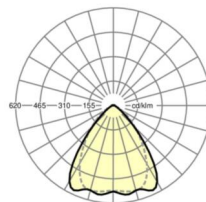

## Оптика

Оснастка	LED, цветопередача/оттенок света CRI ≥ 80 / 6500K
Допуск для координаты цветности (MacAdam)	3SDCM
Номинальный световой поток	6077lm
Срок службы LED	50000h L80/B10 (Tq 35°C), 70000h L80/B50 (Tq 35°C)
светоотдача светильников	176lm/W
Угол излучения	80° (C0) / 75° (C90)
UGR поп./вдоль	19.4 / 20.1

## Механика

цвет корпуса	белый стандартный для электротехники RAL 9016
размеры (LxWxH/DxH)	1531mm x 55mm x 37mm
вес (нетто)	1.65kg
Вид монтажа	сборка трековых систем, световая структура

## DEEP-LINK

<https://www.regiolum.de/ru/article/19530004160>

Ссылка LED 6000lm 865  
ηLB 100 %  
Φ ↓/↑ 98 % / 2 %  
UGR поп./вдоль 19.4 / 20.1

размеры

L	1531 mm	Длина
B	55 mm	Ширина
H	37 mm	Высота